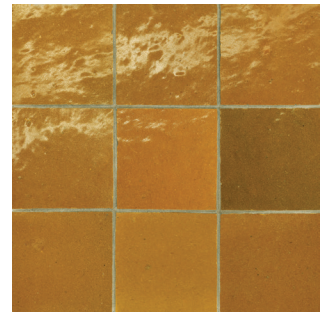

Zagora
100003224 - 4"x4" Zellige Tile - Gloss in Caramel