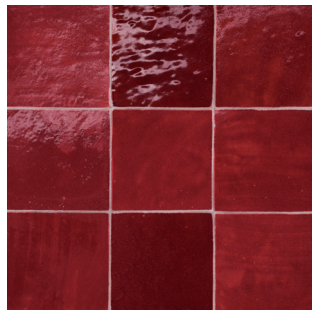

Zagora
100003223 - 4"x4" Zellige Tile - Gloss in Rouge