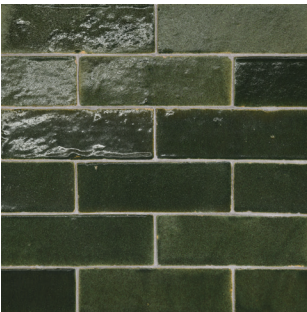

Zagora
100003209 - 2"x6" Zellige Tile - Gloss in Vert Mousse